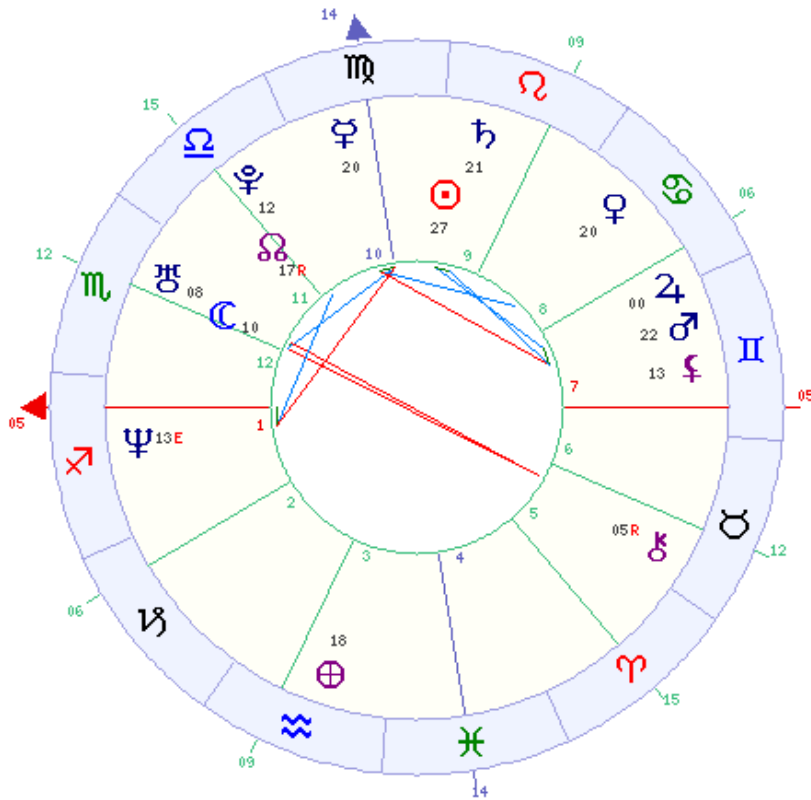

Mapa Natal de Voyager

Data: 20/08/1977 (Sab)
 Hora: 14h29m
 Local: Cape Canaveral/FL (Estados Unidos)

Fuso horário: -04:00 [HV]
 Latitude: 28:23N
 Longitude: 80:37W

Zodiaco Trópico		
	Longitude	Declin.
Asc	05° 24' ♐	21° 12' S
MC	14° 21' ♏	06° 10' N
☉	27° 37' ♌	12° 18' N
☿	10° 56' ♏	13° 04' S
♀	20° 37' ♏	00° 15' N
♂	20° 45' ♏	21° 03' N
♃	00° 02' ♏	23° 02' N
♄	21° 21' ♏	15° 21' N
♅	08° 14' ♏	13° 52' S
♆	13° 23' E	20° 56' S
♇	12° 22' ♏	10° 27' N
♁	17° 37' R	06° 55' S
♂	13° 13' ♏	18° 10' N
♄	05° 43' R	13° 01' N
♅	18° 44' ♏	15° 13' S

Resumo: Sol (♁) em Leão (♌) na casa 9 Ascendente (Asc) em Sagitário (♐)
 Lua (☾) em Escorpião (♏) nas casas 11/12 Meio do Céu (MC) em Virgem (♏)
 Fase da Lua: Nova

Quadro de Aspectos

Casas	
Topocêntrico	
HSL= 11:02:21	
ARMC= 165°35'	
1	05° 24' ♐
2	06° 07' ♏
3	09° 50' ♏
4	14° 21' ♏
5	15° 42' ♏
6	12° 17' ♏
7	05° 24' ♏
8	06° 07' ♏
9	09° 50' ♏
10	14° 21' ♏
11	15° 42' ♏
12	12° 17' ♏

Pontuação	
Fogo	: 6
Terra	: 3
Ar	: 2
Água	: 5
Cardeal	: 3
Fixo	: 6
Mutável	: 7
Ativo	: 8
Receptivo	: 8