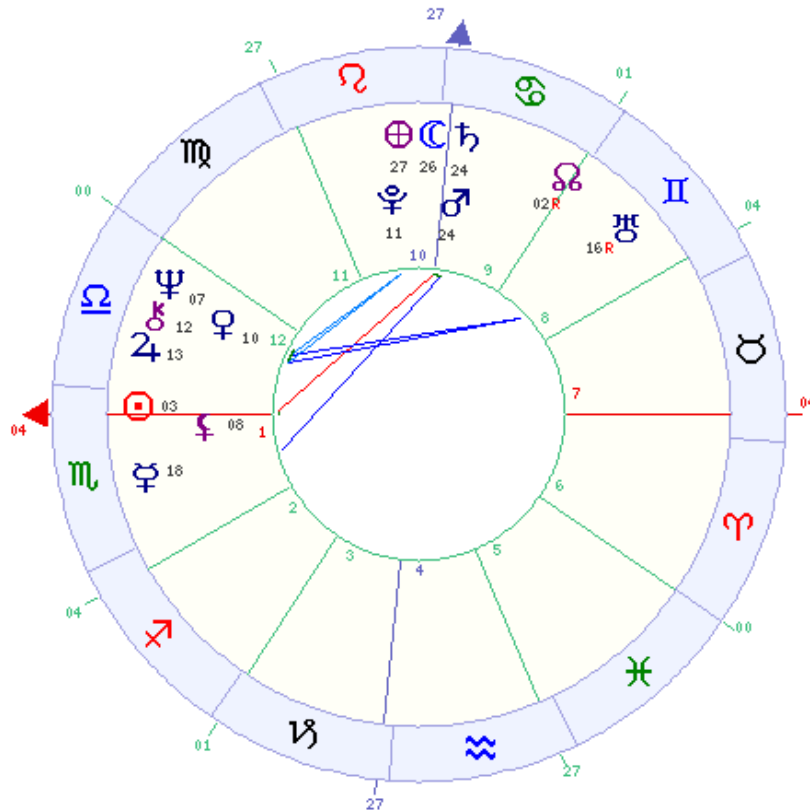

# Mapa Natal de Lula

Letícia Tórgo NatureWoman.me  
www.naturewoman.me

Data: 27/10/1945 (Sab)  
Hora: 05h05m  
Local: Garanhuns/PE (Brasil)

Fuso horário: -03:00  
Latitude: 08:53S  
Longitude: 36:30W

Zodiaco Trópico		
	Longitude	Declin.
Asc	04° ♏ 23'	12°59'S
MC	27° ♋ 57'	20°35'N
☉	03° ♏ 33'	12°42'S
☾	26° ♋ 13'	22°59'N
☿	18° ♌ 59'	18°51'S
♀	10° ♌ 07'	02°32'S
♂	24° ♋ 56'	22°20'N
♃	13° ♌ 24'	04°16'S
♄	24° ♋ 48'	20°58'N
♅	16° ♌ 58' R	22°49'N
♆	07° ♌ 10'	01°33'S
♇	11° ♏ 45'	23°12'N
♁	02° ♋ 57' R	23°25'N
♂	08° ♌ 52'	10°30'S
♃	12° ♌ 54'	06°54'S
♄	27° ♋ 03'	20°45'N

**Resumo:** Sol (♁) em Escorpião (♏) nas casas 12/1 Ascendente (Asc) em Escorpião (♏)  
Lua (☾) em Câncer (♋) nas casas 9/10 Meio do Céu (MC) em Câncer (♋)  
Fase da Lua: Cheia

## Quadro de Aspectos

Casas	
Topocentrico	
HSL= 08:00:12	
ARMC= 120°02'	
1	04° ♏ 23'
2	04° ♏ 19'
3	01° ♏ 14'
4	27° ♏ 57'
5	27° ♏ 11'
6	00° ♏ 03'
7	04° ♏ 23'
8	04° ♏ 19'
9	01° ♏ 14'
10	27° ♏ 57'
11	27° ♏ 11'
12	00° ♏ 03'