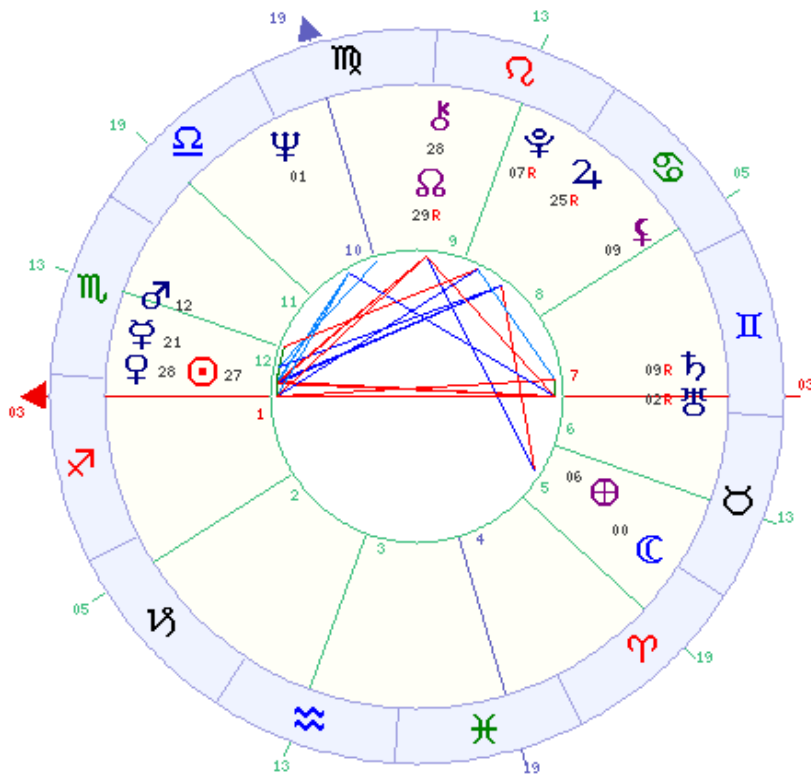

# Mapa Natal de Joe Biden

Data: 20/11/1942 (Sex)  
 Hora: 08h30m  
 Local: Scranton/PA (Estados Unidos)

Fuso horário: -04:00 [HV]  
 Latitude: 41:25N  
 Longitude: 75:40W

Zodiaco Trópico		
	Longitude	Declin.
♈ Asc	03° 10'	20° 48' S
♁ MC	19° 53'	04° 01' N
♏	27° 34'	19° 37' S
♋	00° 59'	07° 43' N
♀	21° 32'	17° 48' S
♏	28° 33'	19° 27' S
♂	12° 35'	15° 19' S
♅	25° 08' R	21° 16' N
♊	09° 57' R	20° 01' N
♍	02° 46' R	20° 34' N
♎	01° 31'	00° 36' N
♏	07° 14' R	23° 18' N
♏	29° 43' R	11° 35' N
♎	09° 28'	19° 10' N
♏	28° 53'	05° 55' N
♁	06° 36'	13° 43' N

**Resumo:** Sol (♁) em Escorpião (♏) nas casas 12/1      Ascendente (♈) em Sagitário (♐)  
 Lua (♁) em Touro (♉) na casa 5      Meio do Céu (♁) em Virgem (♍)  
 Fase da Lua: Crescente

## Quadro de Aspectos

Casas Topocentrico	
HSL= 11:22:48	
ARMC= 170°41'	
1	03° 10' ♈
2	05° 31' ♉
3	13° 07' ♊
4	19° 53' ♋
5	19° 55' ♌
6	13° 31' ♍
7	03° 10' ♎
8	05° 31' ♏
9	13° 07' ♐
10	19° 53' ♑
11	19° 55' ♒
12	13° 31' ♓