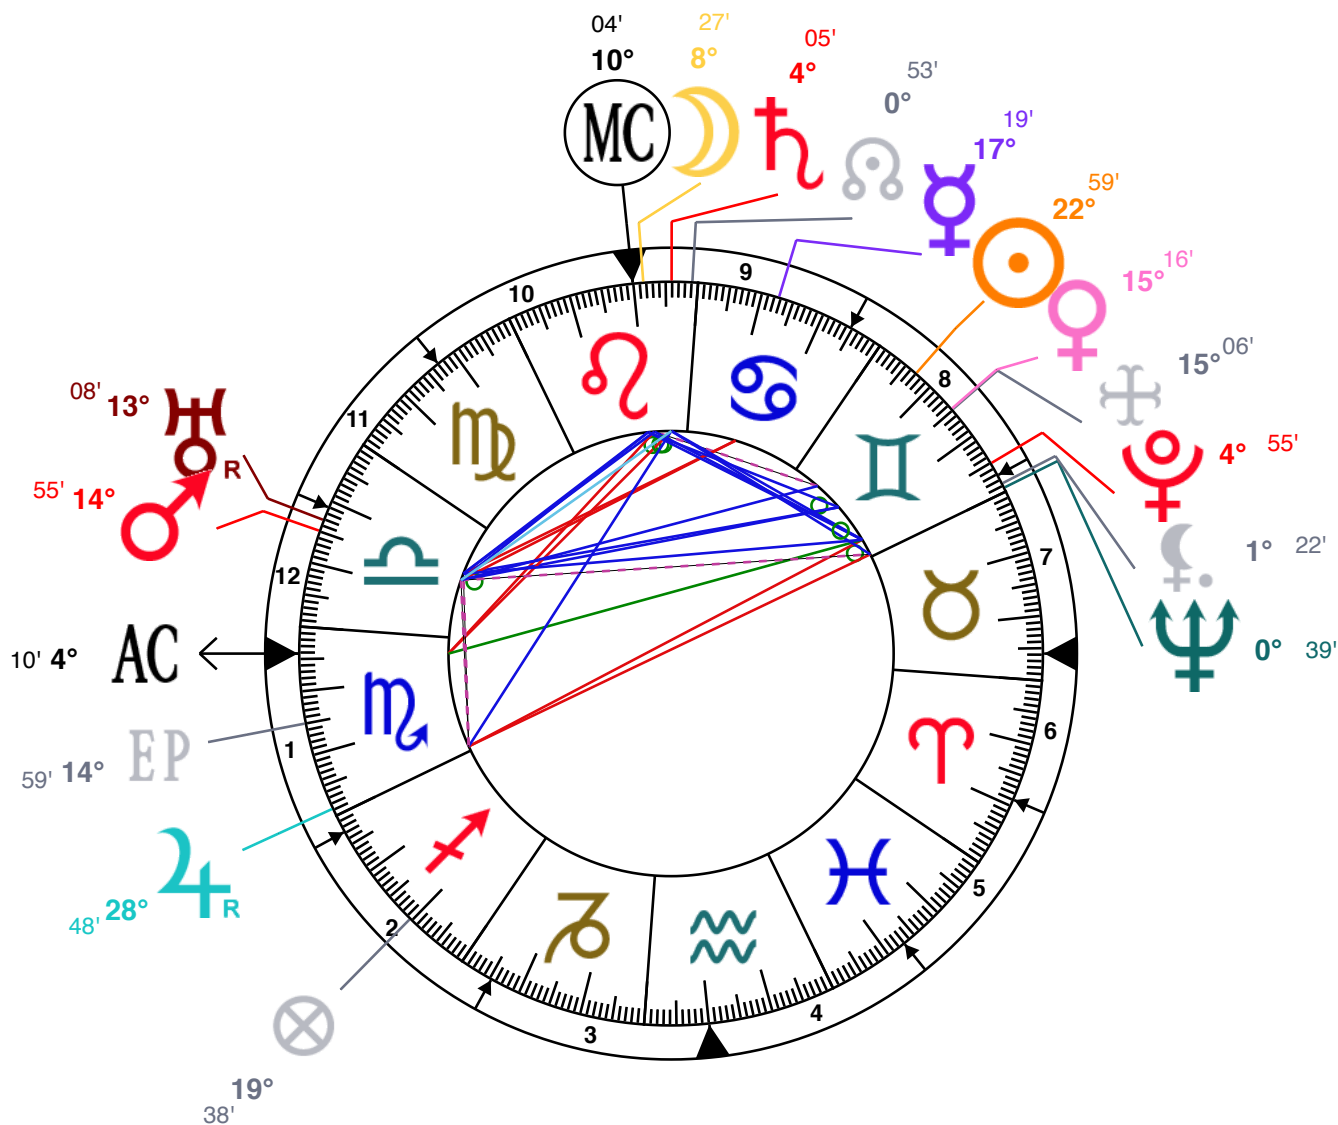

Lien permanent

<https://www.astrotheme.fr/images/zoom.php?p=rIW2VwbvZ>

Fernando Pessoa, né le 13 juin 1888, 15h20 à Lisbonne
[9.08W 38.43N / 0037, 15h57 T.U.]

Fernando Pessoa

Afficher le thème astral détaillé et la carte du ciel

Voir la photo

Né le : mercredi 13 juin 1888 à 15h20

à : Lisbonne (Portugal)

Soleil : 22°59' Gémeaux AS : 4°10' Scorpion

Lune : 8°27' Lion MC : 10°04' Lion

Lion, Gémeaux, Scorpion

Dominantes : Lune, Saturne, Pluton

Maisons 8, 9, 10 / Air, Feu / Fixe

Numérologie : chemin de vie 8

Taille : Fernando Pessoa mesure 1m73 (5' 8")

Popularité : 38 540 clics, 1^{er} homme, 1^{re} célébrité

Positions des maisons

Carte du ciel

Maison 1	4°10'	Scorpion
Maison 2	2°48'	Sagittaire
Maison 3	5°17'	Capricorne
Maison 4	10°04'	Verseau
Maison 5	12°58'	Poissons
Maison 6	11°03'	Bélier
Maison 7	4°10'	Taureau
Maison 8	2°48'	Gémeaux
Maison 9	5°17'	Cancer
Maison 10	10°04'	Lion
Maison 11	12°58'	Vierge
Maison 12	11°03'	Balance