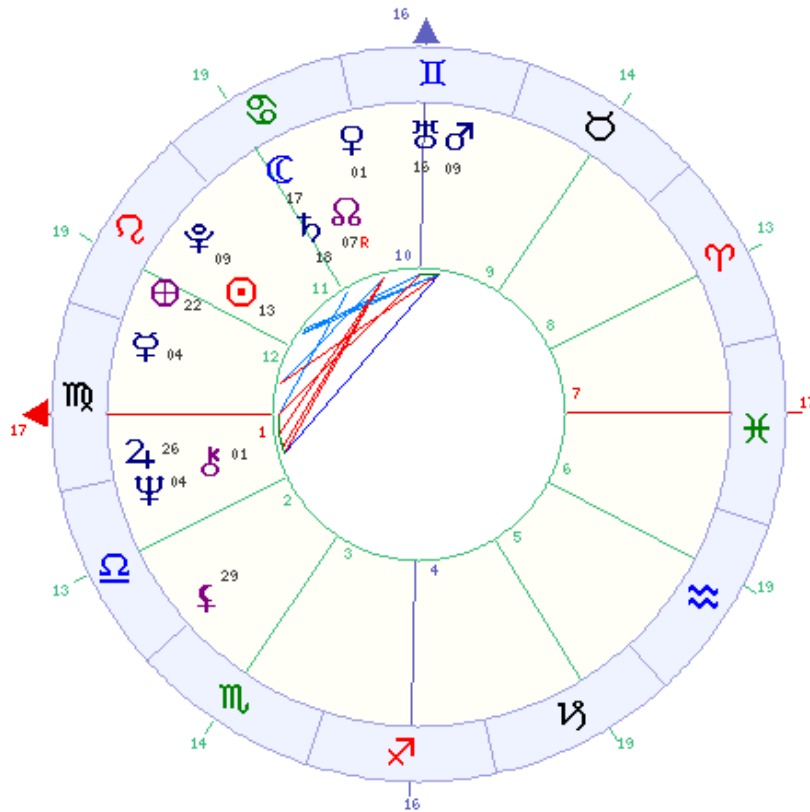

Mapa Natal de Bomba de Hiroshima

Letícia Tórgo NatureWoman.me
www.naturewoman.me

Data: 06/08/1945 (Seg)
Hora: 08h15m
Local: Hiroshima (Japao)

Fuso horário: +09:00
Latitude: 34:23N
Longitude: 132:28E

Zodiaco Trópico		
	Longitude	Declin.
Asc	17° 17' 40"	04° 52' N
MC	16° 16' 29"	22° 46' N
☉	13° 13' 08"	16° 53' N
☾	17° 17' 59"	23° 03' N
☿	04° 04' 47"	06° 20' N
♁	01° 01' 42"	21° 33' N
♂	09° 09' 12"	21° 17' N
♃	26° 26' 17"	02° 32' N
♄	18° 18' 13"	21° 54' N
♅	16° 16' 29"	22° 46' N
♆	04° 04' 21"	00° 26' S
♇	09° 09' 58"	23° 29' N
♁	07° 07' 19" R	23° 15' N
♂	29° 29' 40"	06° 54' S
♃	01° 01' 32"	02° 50' S
♅	22° 22' 32"	14° 00' N

Resumo: Sol (☉) em Leão (♌) na casa 11 Ascendente (Asc) em Virgem (♍)
 Lua (☾) em Câncer (♋) nas casas 10/11 Meio do Céu (MC) em Gêmeos (♊)
 Fase da Lua: Minguante

Quadro de Aspectos

Casas	
Topocentrico	
HSL= 05:01:16	
ARMC= 75°19'	
1	17° 17' 40"
2	13° 13' 55"
3	14° 14' 01"
4	16° 16' 29"
5	19° 19' 03"
6	19° 19' 52"
7	17° 17' 40"
8	13° 13' 55"
9	14° 14' 01"
10	16° 16' 29"
11	19° 19' 03"
12	19° 19' 52"

Aspectos											
	☉	☾	☿	♁	♂	♃	♄	♅	♆	♁	♂
☉											
☾											
☿											
♁											
♂											
♃											
♄											
♅											
♆											
♁											
♂											
Asc											
MC											