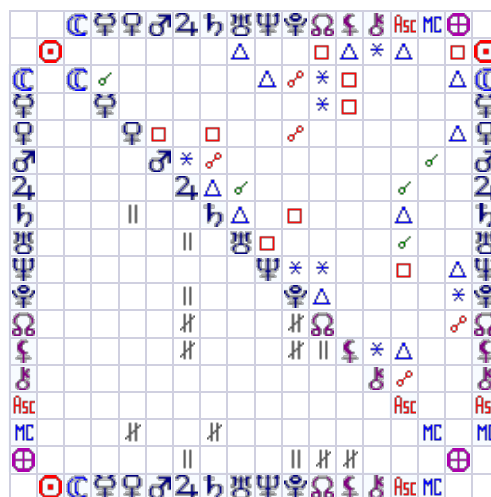

# Mapa Natal de Bolsonaro

Leticia Tórigo NatureWoman.me  
www.naturewoman.me

Data: 21/03/1955 (Seg)  
Hora: 14h45m  
Local: Campinas/SP (Brasil)

Fuso horário: -03:00  
Latitude: 22:54S  
Longitude: 47:04W

Zodiaco Trópico		
	Longitude	Declin.
Asc	26° 02' 20"	20° 53' N
MC	10° 02' 02"	14° 50' N
☉	00° 02' 20"	00° 08' N
☽	28° 53' 53"	07° 54' S
☿	05° 05' 05"	11° 28' S
♁	19° 41' 41"	14° 55' S
♂	16° 11' 11"	17° 14' N
♃	19° 55' 55"	22° 27' N
♄	20° 50' 50"	15° 36' S
♅	23° 39' 39"	21° 54' N
♆	27° 35' 35"	08° 58' S
♇	24° 47' 47"	23° 09' N
♁	01° 12' 12"	23° 26' S
♂	01° 15' 15"	22° 56' S
♃	03° 59' 59"	12° 46' S
♉	24° 53' 53"	23° 21' N

**Resumo:** Sol (♁) em Áries (♈) na casa 8      Ascendente (Asc) em Câncer (♋)  
 Lua (☽) em Aquário (♒) nas casas 7/8      Meio do Céu (MC) em Touro (♉)  
 Fase da Lua: Minguante

## Quadro de Aspectos

Casas	
Topocêntrico	
HSL= 02:30:29	
ARMC= 37°37'	
1	26° 02' 20"
2	02° 02' 40"
3	08° 02' 50"
4	10° 02' 02"
5	06° 02' 20"
6	00° 02' 33"
7	26° 02' 20"
8	02° 02' 40"
9	08° 02' 50"
10	10° 02' 02"
11	06° 02' 20"
12	00° 02' 33"