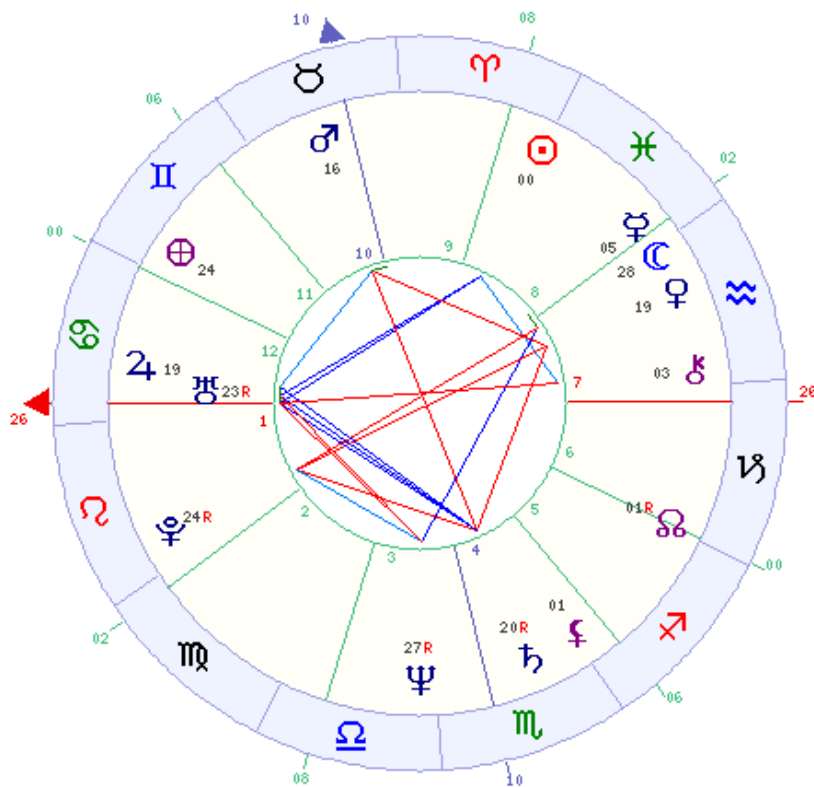

# Mapa Natal de Bolsonaro

Leticia Tórigo NatureWoman.me  
www.naturewoman.me

Data: 21/03/1955 (Seg)  
Hora: 14h45m  
Local: Campinas/SP (Brasil)

Fuso horário: -03:00  
Latitude: 22:54S  
Longitude: 47:04W

Zodiaco Trópico		
	Longitude	Declin.
Asc	26° 02' 20"	20° 53' N
MC	10° 02' 02"	14° 50' N
☉	00° 02' 20"	00° 08' N
☽	28° 53' 53"	07° 54' S
☿	05° 05' 05"	11° 28' S
♁	19° 41' 41"	14° 55' S
♂	16° 11' 11"	17° 14' N
♃	19° 55' 55"	22° 27' N
♄	20° 50' 50"	15° 36' S
♅	23° 39' 39"	21° 54' N
♆	27° 35' 35"	08° 58' S
♇	24° 47' 47"	23° 09' N
♁	01° 12' 12"	23° 26' S
♂	01° 15' 15"	22° 56' S
♃	03° 59' 59"	12° 46' S
♉	24° 53' 53"	23° 21' N

**Resumo:** Sol (♁) em Áries (♈) na casa 8      Ascendente (Asc) em Câncer (♋)  
 Lua (☽) em Aquário (♒) nas casas 7/8      Meio do Céu (MC) em Touro (♉)  
 Fase da Lua: Minguante

## Quadro de Aspectos

Casas	
Topocêntrico	
HSL= 02:30:29	
ARMC= 37°37'	
1	26° 02' 20"
2	02° 02' 40"
3	08° 02' 50"
4	10° 02' 02"
5	06° 02' 20"
6	00° 02' 33"
7	26° 02' 20"
8	02° 02' 40"
9	08° 02' 50"
10	10° 02' 02"
11	06° 02' 20"
12	00° 02' 33"