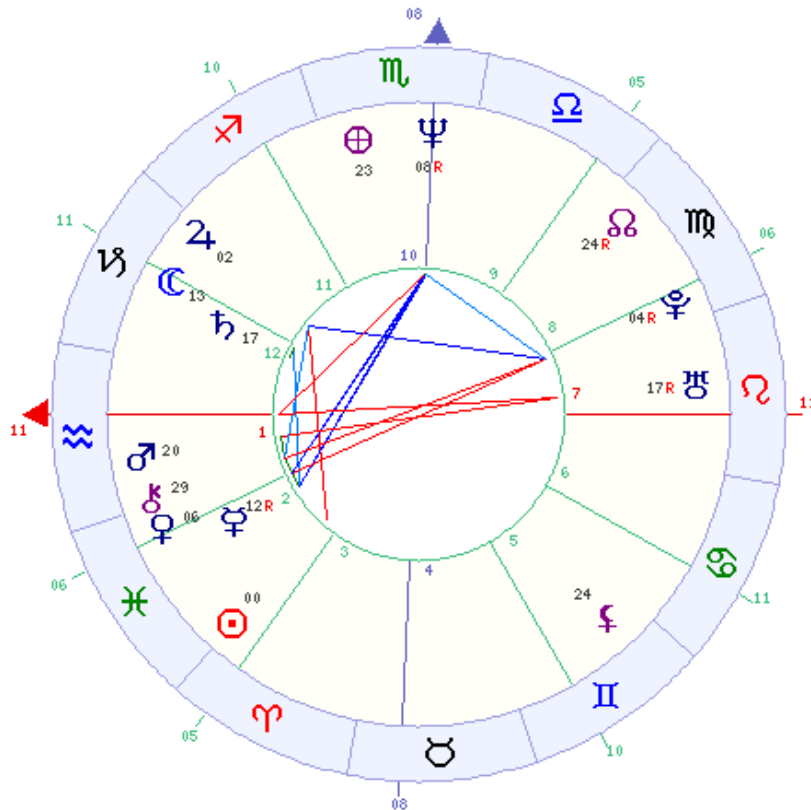

Mapa Natal de Ayrton Senna

Leticia Tórigo NatureWoman.me
www.naturewoman.me

Data: 21/03/1960 (Seg)
Hora: 02h35m
Local: Sao Paulo/SP (Brasil)

Fuso horário: -03:00
Latitude: 23:33S
Longitude: 46:38W

Zodiaco Trópico		
	Longitude	Declin.
Asc	11° ♒ 13'	17°25'S
MC	08° ♎ 12'	14°15'S
☉	00° ♈ 37'	00°15'N
☾	13° ♑ 12'	17°49'S
♃	12° ♉ 35' R	05°25'S
♄	06° ♋ 21'	10°16'S
♅	20° ♌ 44'	15°42'S
♆	02° ♍ 15'	23°00'S
♇	17° ♎ 19'	21°51'S
♈	17° ♏ 26' R	16°19'N
♉	08° ♐ 43' R	12°41'S
♊	04° ♒ 16' R	21°43'N
♋	24° ♓ 29' R	02°12'N
♌	24° ♈ 38'	18°12'N
♍	29° ♉ 41'	06°11'S
♎	23° ♊ 49'	18°44'S

Resumo: Sol (☉) em Áries (♈) na casa 2 Ascendente (Asc) em Aquário (♒)
 Lua (☾) em Capricórnio (♑) na casa 12 Meio do Céu (MC) em Escorpião (♏)
 Fase da Lua: Minguante

Quadro de Aspectos

Casas	
Topocentrico	
HSL= 14:23:18	
ARMC= 215°49'	
1	11° ♒ 13'
2	06° ♋ 44'
3	05° ♈ 58'
4	08° ♉ 12'
5	10° ♊ 47'
6	11° ♋ 51'
7	11° ♌ 13'
8	06° ♍ 44'
9	05° ♎ 58'
10	08° ♏ 12'
11	10° ♐ 47'
12	11° ♑ 51'

Pontuação	
Fogo	: 3
Terra	: 5
Ar	: 3
Água	: 5
Cardenal	: 6
Fixo	: 7
Mutável	: 3
Ativo	: 6
Receptivo	: 10