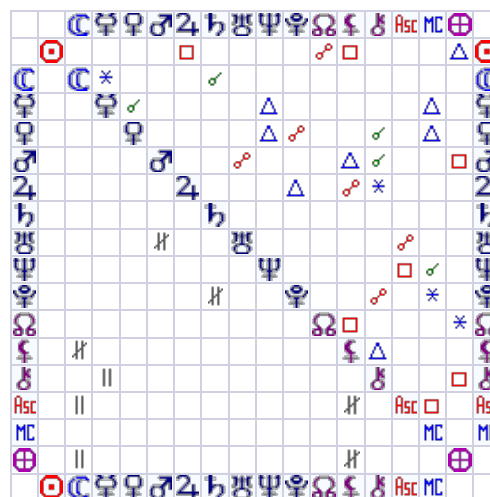

Mapa Natal de Ayrton Senna

Leticia Tórigo NatureWoman.me
www.naturewoman.me

Data: 21/03/1960 (Seg)
Hora: 02h35m
Local: Sao Paulo/SP (Brasil)

Fuso horário: -03:00
Latitude: 23:33S
Longitude: 46:38W

Zodiaco Trópico		
	Longitude	Declin.
Asc	11° ♒ 13'	17°25'S
MC	08° ♎ 12'	14°15'S
☉	00° ♈ 37'	00°15'N
☾	13° ♑ 12'	17°49'S
♃	12° ♉ 35' R	05°25'S
♄	06° ♋ 21'	10°16'S
♅	20° ♌ 44'	15°42'S
♆	02° ♍ 15'	23°00'S
♇	17° ♎ 19'	21°51'S
♈	17° ♏ 26' R	16°19'N
♉	08° ♐ 43' R	12°41'S
♊	04° ♒ 16' R	21°43'N
♋	24° ♓ 29' R	02°12'N
♌	24° ♈ 38'	18°12'N
♍	29° ♉ 41'	06°11'S
♎	23° ♊ 49'	18°44'S

Resumo: Sol (☉) em Áries (♈) na casa 2 Ascendente (Asc) em Aquário (♒)
 Lua (☾) em Capricórnio (♑) na casa 12 Meio do Céu (MC) em Escorpião (♏)
 Fase da Lua: Minguante

Quadro de Aspectos

Casas	
Topocentrico	
HSL= 14:23:18	
ARMC= 215°49'	
1	11° ♒ 13'
2	06° ♋ 44'
3	05° ♈ 58'
4	08° ♉ 12'
5	10° ♊ 47'
6	11° ♋ 51'
7	11° ♌ 13'
8	06° ♍ 44'
9	05° ♎ 58'
10	08° ♏ 12'
11	10° ♐ 47'
12	11° ♑ 51'

Pontuação	
Fogo	: 3
Terra	: 5
Ar	: 3
Água	: 5
Cardenal	: 6
Fixo	: 7
Mutável	: 3
Ativo	: 6
Receptivo	: 10