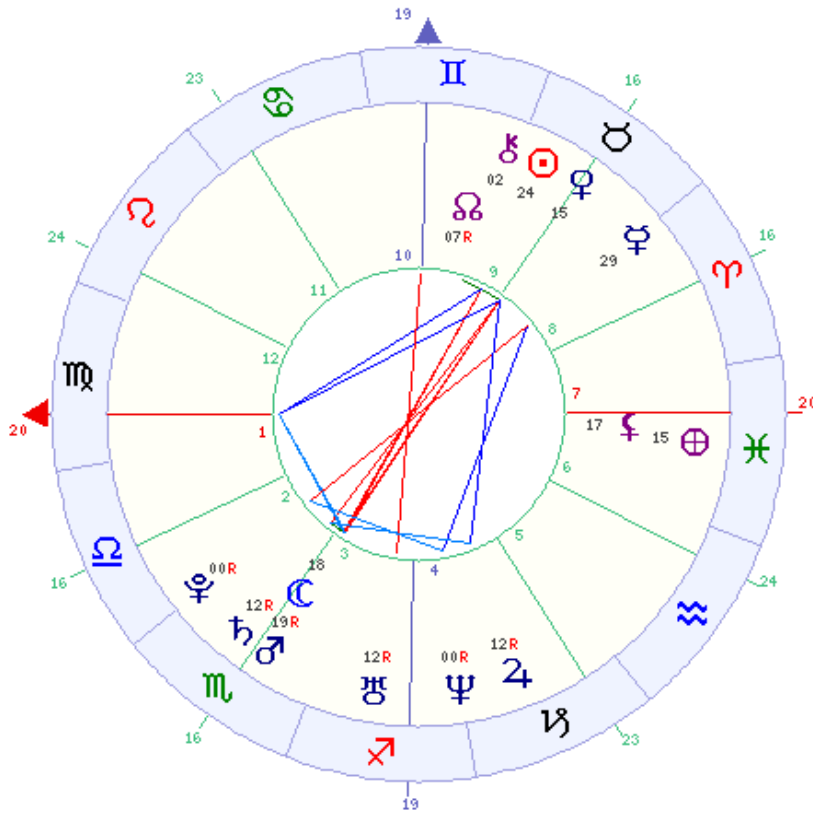

# Mapa Natal de Mark Zuckerberg

LETÍCIA TÓRGO  
Astrologia e Tarot Terapêutico  
www.leticiaorgo.com

Data: 14/05/1984 (Seg)  
Hora: 14h39m  
Local: Dobbs Ferry/NY (Estados Unidos)

Fuso horário: -04:00 [HV]  
Latitude: 41:01N  
Longitude: 73:52W

Zodiaco Trópico		
	Longitude	Declin.
Asc	20° ♍ 56'	03° 36' N
MC	19° ♊ 28'	23° 01' N
☉	24° ♉ 08'	18° 48' N
♃	18° ♎ 43'	15° 50' S
♁	29° ♈ 29'	08° 15' N
♀	15° ♋ 28'	15° 32' N
♂	19° ♌ 37' R	17° 55' S
♃	12° ♍ 37' R	22° 41' S
♄	12° ♎ 14' R	13° 02' S
♅	12° ♏ 18' R	22° 14' S
♆	00° ♐ 58' R	22° 13' S
♇	00° ♑ 06' R	04° 48' N
♁	07° ♒ 23' R	21° 33' N
♂	17° ♓ 18'	09° 41' S
♃	02° ♈ 20'	17° 05' N
♅	15° ♉ 31'	05° 42' S

**Resumo:** Sol (☉) em Touro (♉) na casa 9      Ascendente (Asc) em Virgem (♍)  
 Lua (♃) em Escorpião (♏) na casa 3      Meio do Céu (MC) em Gêmeos (♊)  
 Fase da Lua: Crescente

## Quadro de Aspectos

Casas Topocentricas	Aspectos												Pontuação	
HSL= 05:14:10 ARMC= 78°32'	☉	♁	♂	♀	♃	♄	♅	♆	♇	♁	Asc	MC	♁	Fogo : 2
1 20° ♍ 56'														Terra : 7
2 16° ♎ 07'														Ar : 2
3 16° ♏ 02'														Água : 5
4 19° ♐ 28'														Cardeal : 3
5 23° ♑ 14'														Fixo : 8
6 24° ♒ 12'														Mutável : 5
7 20° ♓ 56'														Ativo : 4
8 16° ♈ 07'														Receptivo : 12
9 16° ♉ 02'														
10 19° ♊ 28'														
11 23° ♋ 14'														
12 24° ♌ 12'														